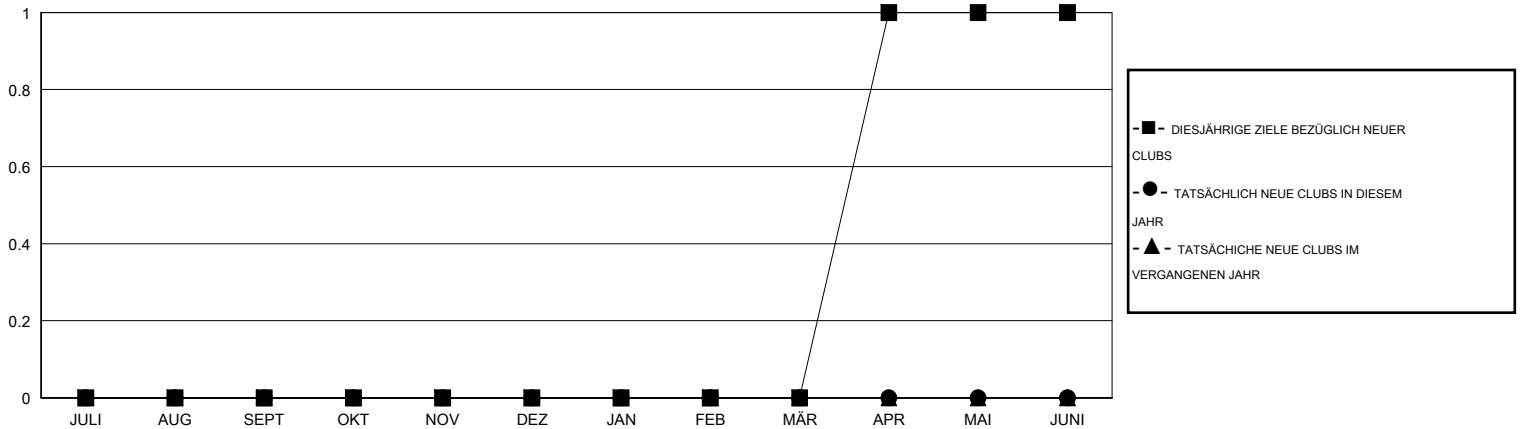

MONTHLY MEMBERSHIP PROGRESS REPORT

District 111RN

Results as of: 9/30/2016

GMT: Carl Robert Rettby

STANDORT GERMANY

GMT KONST. GEB.: 4

Clubs					Pro Mitglied				
ERGEBNISSE FÜR 2016-2017					ERGEBNISSE FÜR 2016-2017				
QUARTAL	ZIEL NEUE CLUBS	NEUE CLUBS	AUFGELOSTE CLUBS	NETTO-GEWINN/-VERLUST	QUARTAL	ZIEL NEUE MITGLIEDER	HINZUGEFÜGTE GRÜNDUNGS- UND NEUE MITGLIEDER	AUSGESCHIEDENE MITGLIEDER	NETTO-GEWINN/-VERLUST
JULI/AUG/SEPT	0	0	0	0	JULI/AUG/SEPT	2	13	20	-7
OKT/NOV/DEZ	0	0	0	0	OKT/NOV/DEZ	7	0	0	0
JAN/FEB/MÄR	0	0	0	0	JAN/FEB/MÄR	7	0	0	0
APR/MAI/JUNI	1	0	0	0	APR/MAI/JUNI	27	0	0	0

ZIELE UND TATSÄCHLICHE NEUE CLUBS KUMULATIV

ZIELE UND TATSÄCHLICHE MITGLIEDER KUMULATIV

ABGEMELDETE CLUBS: 0	11 VON 71 CLUBS HABEN 1 ODER MEHR NEUE MITGLIEDER AUFGENOMMEN	GESCHLECHTERVERTEILUNG MANN 2,070 (82.40%) FRAU 442 (17.60%)
AUSGETRETENE MITGLIEDER VERSTORBEN 4 CLUB AUFGELOST 0 ANDERE 16 GESAMT 20	KLICKEN SIE HIER FÜR ANGABEN ZUM ZUSTAND DES CLUBS	FAMILIENMITGLIEDER 48 HAUSHALTSVORSTAND 24 NICHT-FAMILIENVORSTAND 24