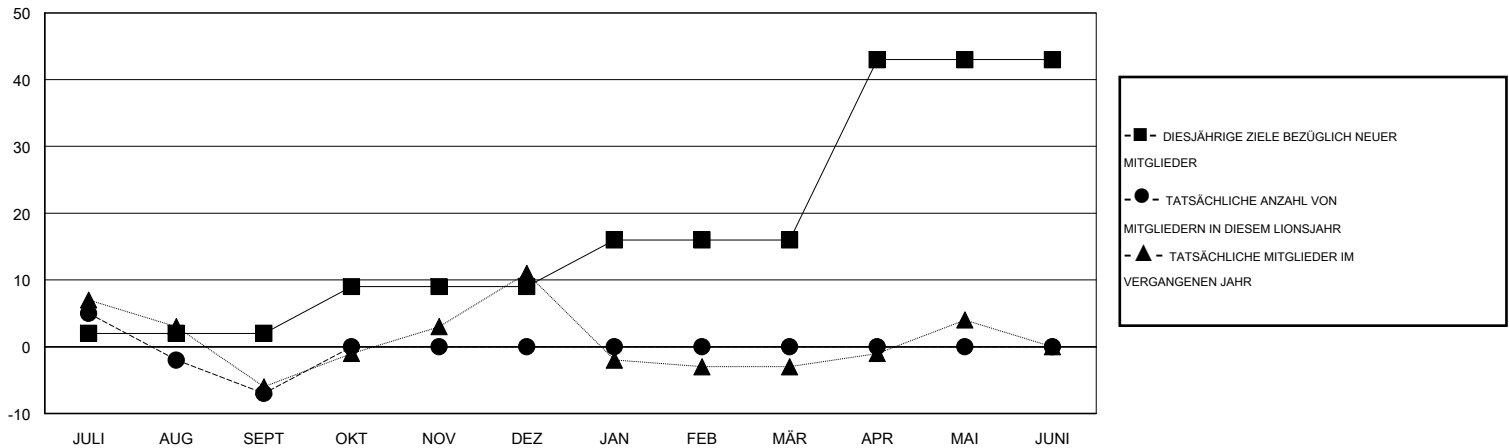

MONTHLY MEMBERSHIP PROGRESS REPORT

District 111RN

Results as of: 9/30/2016

GMT: Carl Robert Rettby

STANDORT GERMANY

GMT KONST. GEB.: 4

Clubs					Pro Mitglied				
ERGEBNISSE FÜR 2016-2017					ERGEBNISSE FÜR 2016-2017				
QUARTAL	ZIEL NEUE CLUBS	NEUE CLUBS	AUFGELOSTE CLUBS	NETTO-GEWINN/-VERLUST	QUARTAL	ZIEL NEUE MITGLIEDER	HINZUGEFÜGTE GRÜNDUNGS- UND NEUE MITGLIEDER	AUSGESCHIEDENE MITGLIEDER	NETTO-GEWINN/-VERLUST
JULI/AUG/SEPT	0	0	0	0	JULI/AUG/SEPT	2	13	20	-7
OKT/NOV/DEZ	0	0	0	0	OKT/NOV/DEZ	7	0	0	0
JAN/FEB/MÄR	0	0	0	0	JAN/FEB/MÄR	7	0	0	0
APR/MAI/JUNI	1	0	0	0	APR/MAI/JUNI	27	0	0	0

ZIELE UND TATSÄCHLICHE NEUE CLUBS KUMULATIV

ZIELE UND TATSÄCHLICHE MITGLIEDER KUMULATIV

ABGEMELDETE CLUBS: 0	11 VON 71 CLUBS HABEN 1 ODER MEHR NEUE MITGLIEDER AUFGENOMMEN	GESCHLECHTERVERTEILUNG MANN 2,070 (82.40%) FRAU 442 (17.60%)
AUSGETRETENE MITGLIEDER VERSTORBEN 4 CLUB AUFGELOST 0 ANDERE 16 GESAMT 20	KLICKEN SIE HIER FÜR ANGABEN ZUM ZUSTAND DES CLUBS	FAMILIENMITGLIEDER 48 HAUSHALTSVORSTAND 24 NICHT-FAMILIENVORSTAND 24